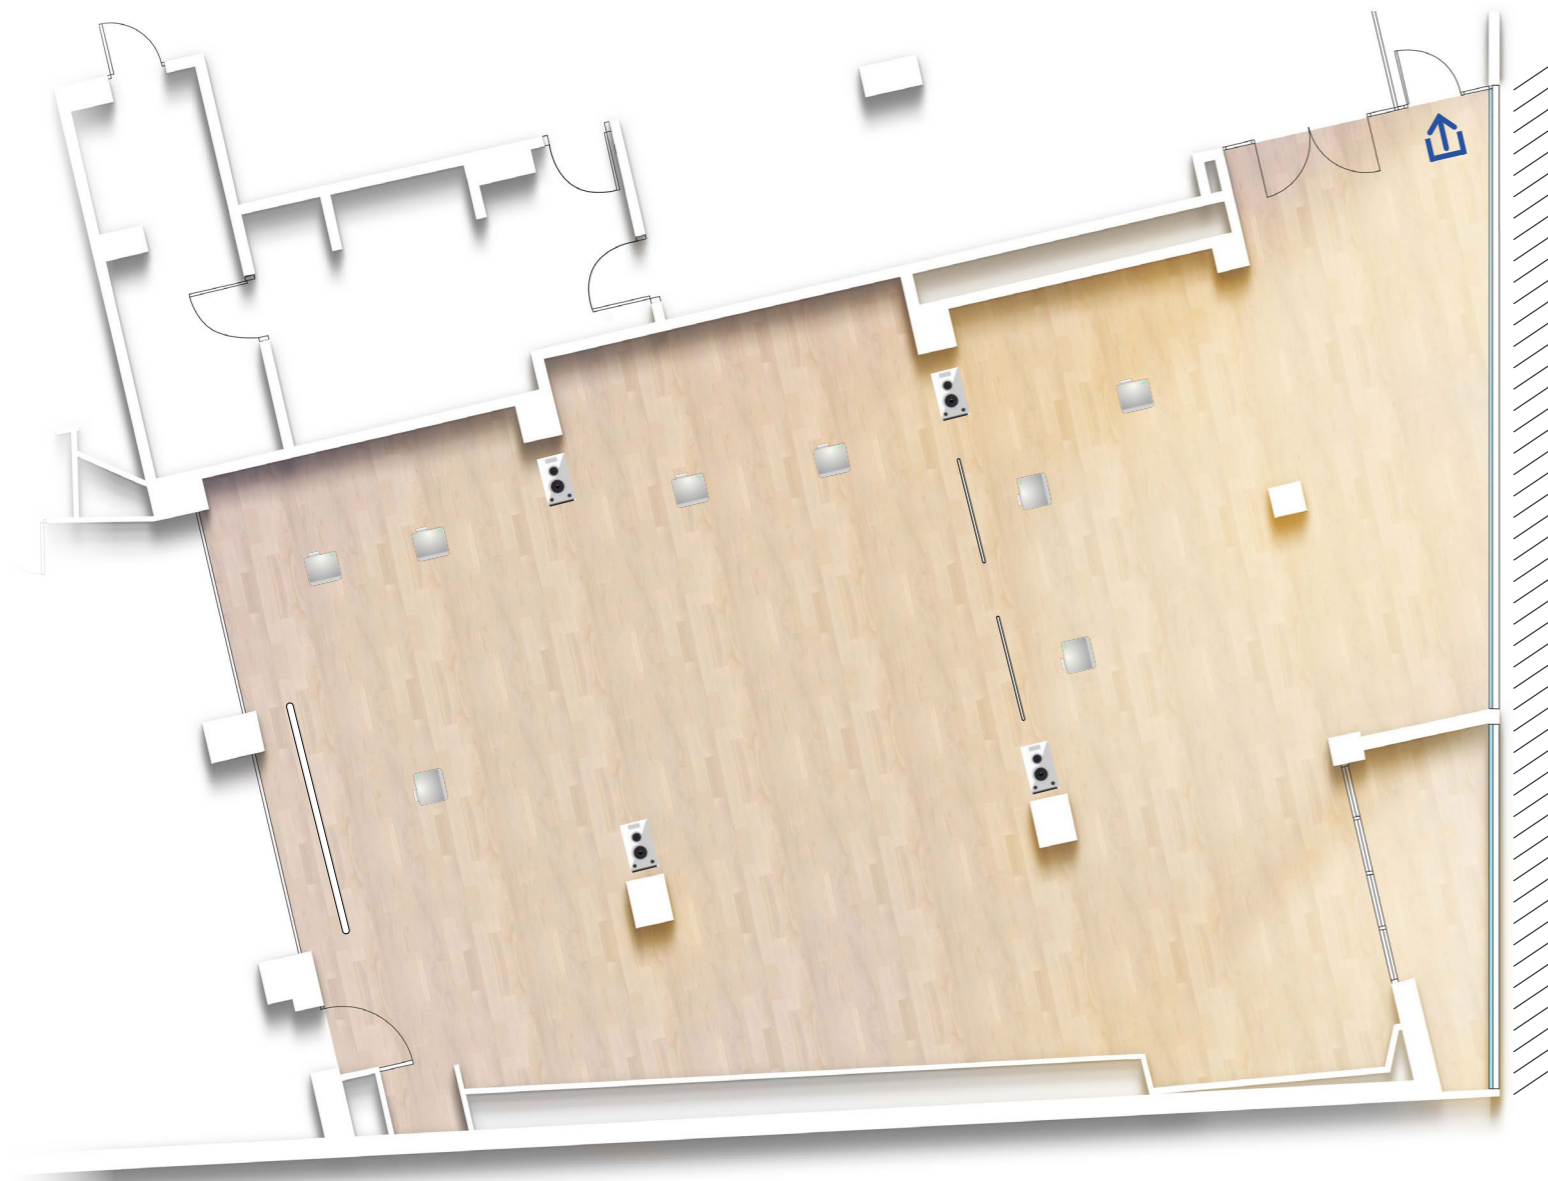

# Sala Sert

-  Salida de emergencia / Emergency exit
-  Proyector / Projector
-  Sonido / Sound Equipment
-  Luz Natural / Daylight

Salas Meeting Rooms	 Luz Natural Daylight	 Teatro Theater	 Escuela School	 U	 Cabaret	 Cocktail	 Área (M <sup>2</sup> ) Area	 Largo (M) Length	 Ancho (M) Width	 Altura (M) Height
Sert	✓	145	124	48	72	200	234	18	13	2,7