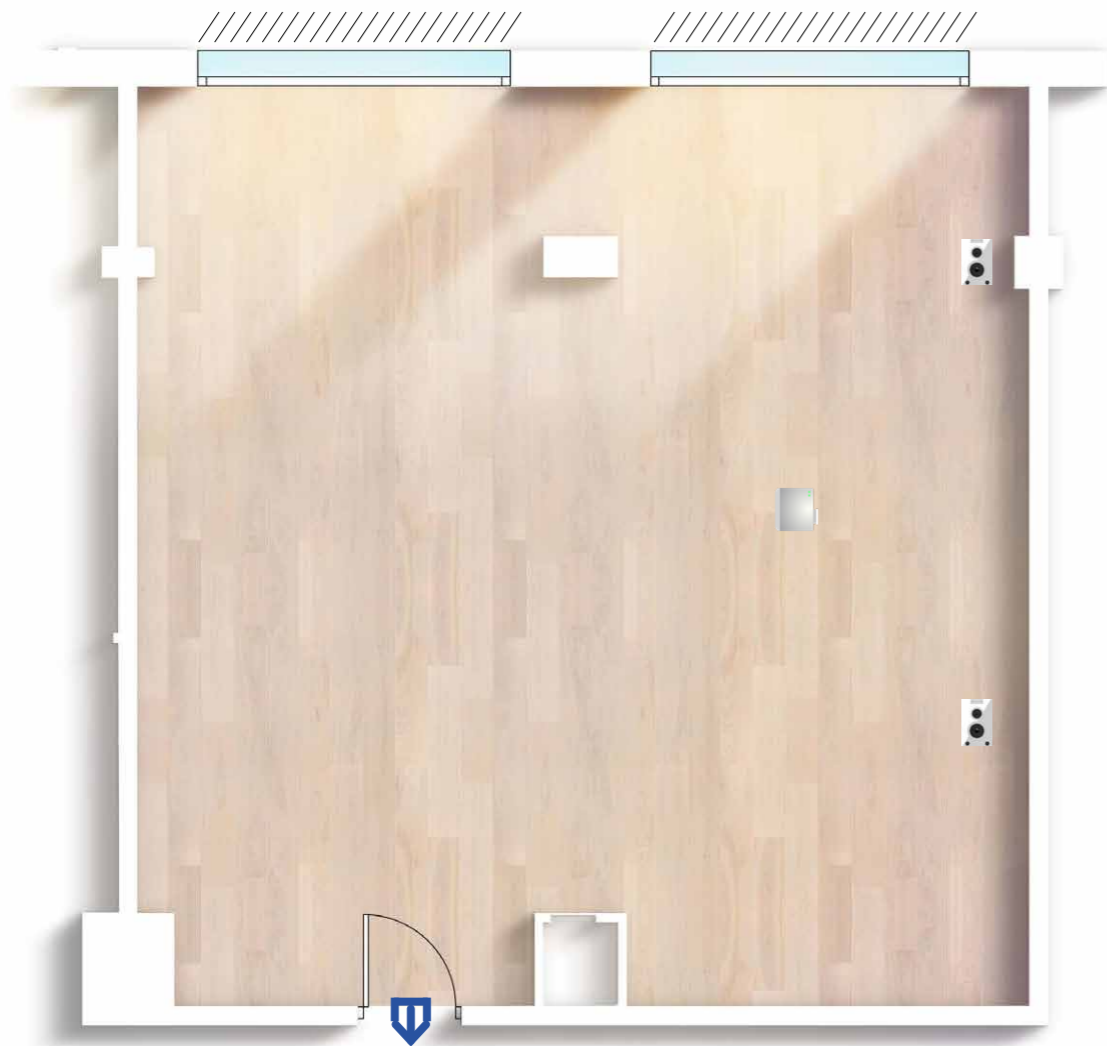

# Sala Garbí

-  Salida de emergencia / Emergency exit
-  Proyector / Projector
-  Sonido / Sound Equipment
-  Luz Natural / Daylight

Salas Meeting Rooms	Luz Natural Daylight	Teatro Theater	Escuela School	U	Cabaret	Cocktail	Área (M <sup>2</sup> ) Area	Largo (M) Length	Ancho (M) Width	Altura (M) Height
Garbí	✓	35	24	21	24	50	56	8	7	2,5

# Sala Brisa

-  Salida de emergencia / Emergency exit
-  Escalera de acceso / Access stairway
- WC**
- 1** Acceso interior / Indoor access
- 2** Zona bar / Bar área
- 3** Salida al exterior / Outdoor exit
- 4** Zona recreativa / Leisure area
- 5** Cabina DJ / DJ booth
- 6** TV de 70" portátil / 70" TV portable
-  Sonido / Sound Equipment
-  Luz Natural / Daylight

Salas Meeting Rooms	 Luz Natural Daylight	 Teatro Theater	 Escuela School	 U	 Cabaret	 Cocktail	 Área (M <sup>2</sup> ) Area	 Largo (M) Length	 Ancho (M) Width	 Altura (M) Height
<b>Brisa</b>	✓	100	42	30	48	180	130	15	10,88	2,5

# Sala Brisa