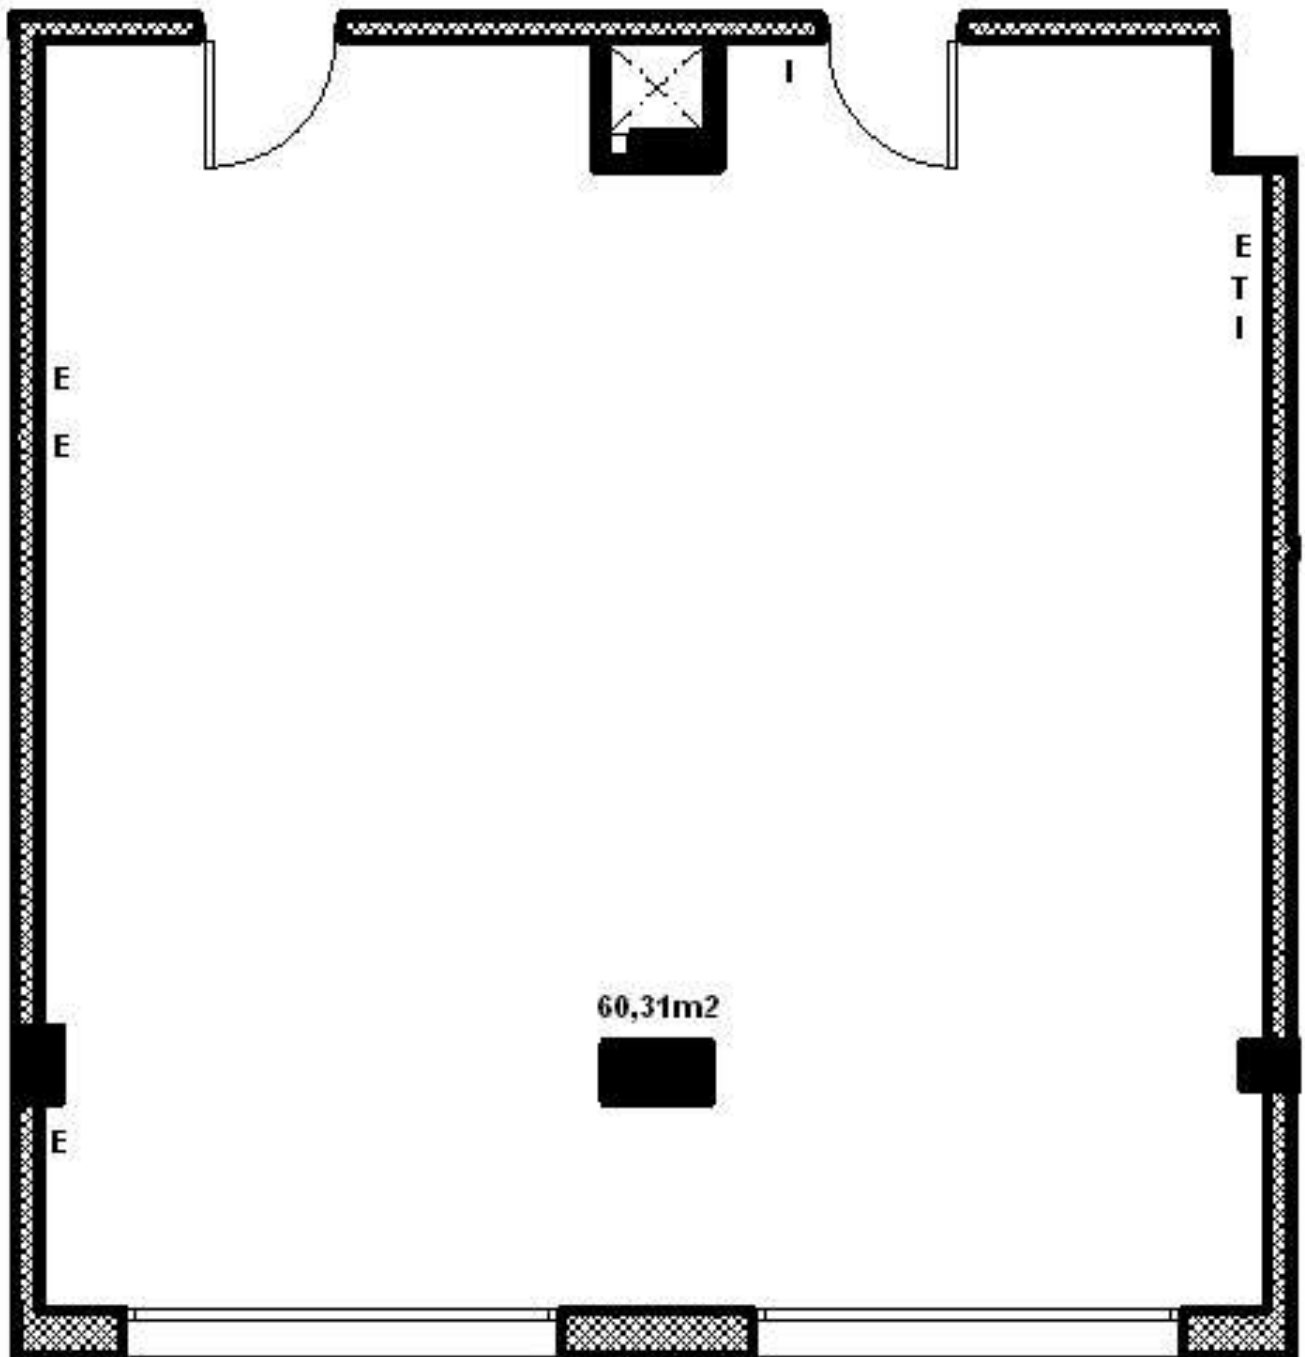

GARBÍ

60,31m²

E - ENCHUFE
I - INTERRUPTOR
T - TELÉFONO