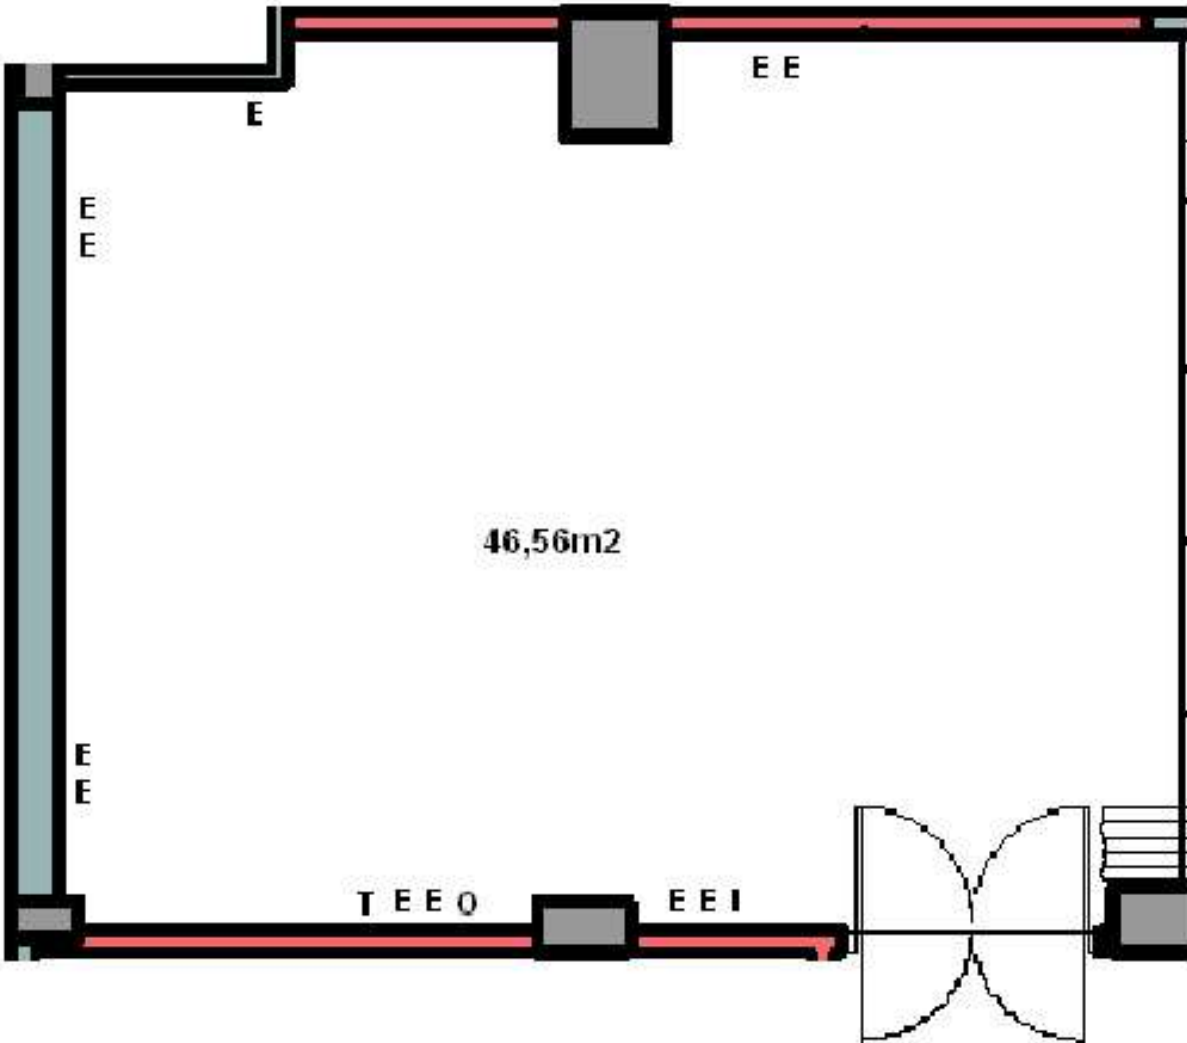

BALUARD

46,56m2

- O - TOMA PC
- A - ANTENA TV
- E - ENCHUFE
- I - INTERRUPTOR
- T - TELÉFONO

GARBÍ

60,31m²

E - ENCHUFE
I - INTERRUPTOR
T - TELÉFONO

LLEVANT

MESTRAL

- O - TOMA PC
- A - ANTENA TV
- E - ENCHUFE
- I - INTERRUPTOR
- T - TELÉFONO