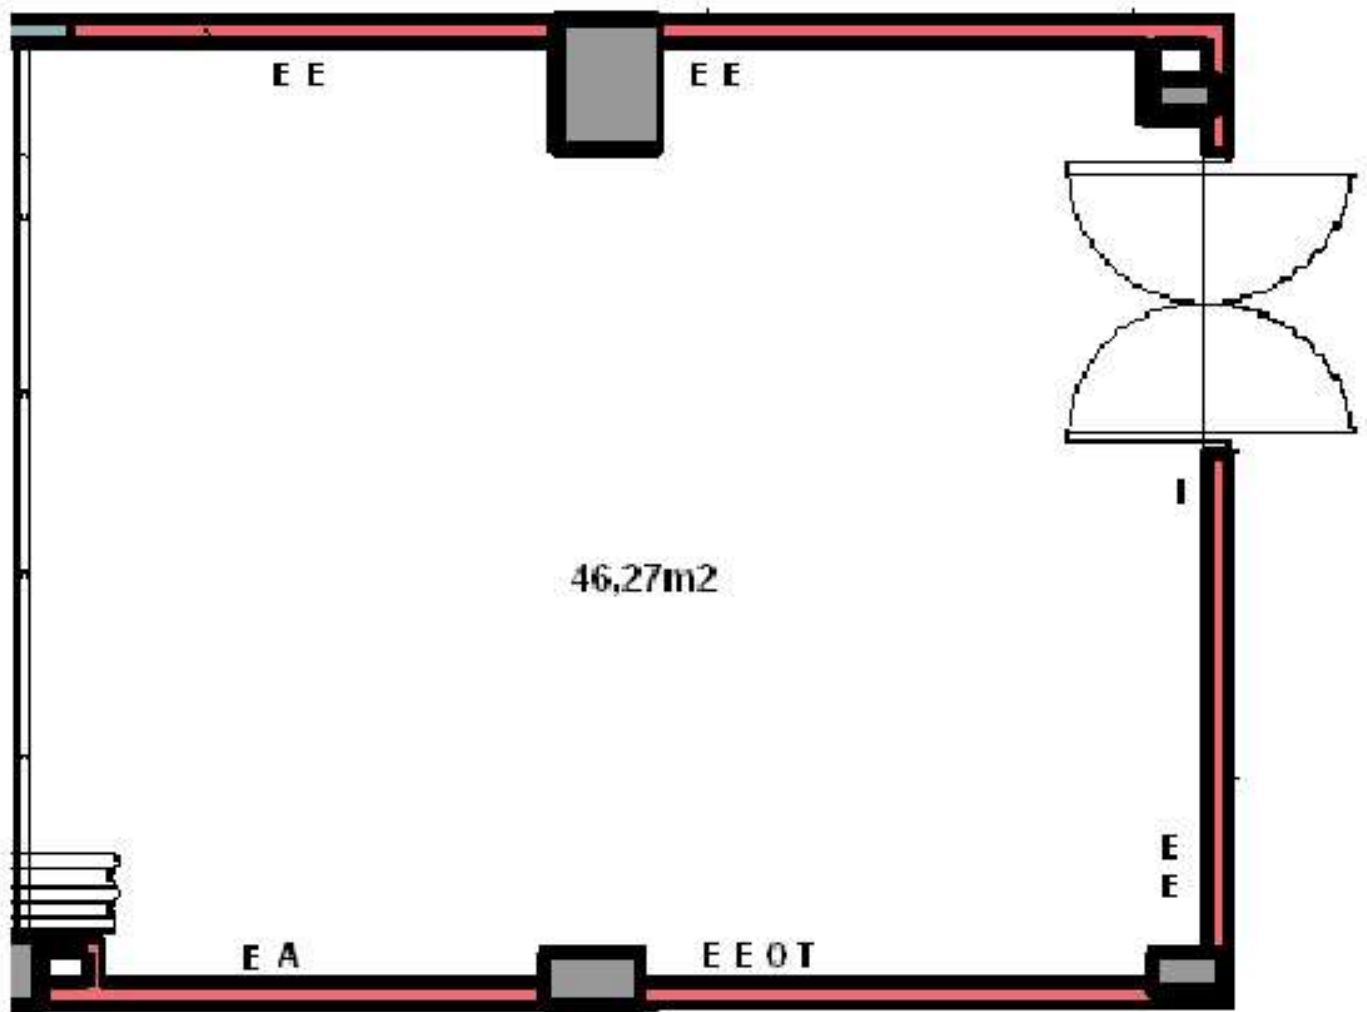

BALUARD

46,56m2

- O - TOMA PC
- A - ANTENA TV
- E - ENCHUFE
- I - INTERRUPTOR
- T - TELÉFONO

GARBÍ

60,31m²

E - ENCHUFE
I - INTERRUPTOR
T - TELÉFONO

LLEVANT

MESTRAL

- O - TOMA PC
- A - ANTENA TV
- E - ENCHUFE
- I - INTERRUPTOR
- T - TELÉFONO