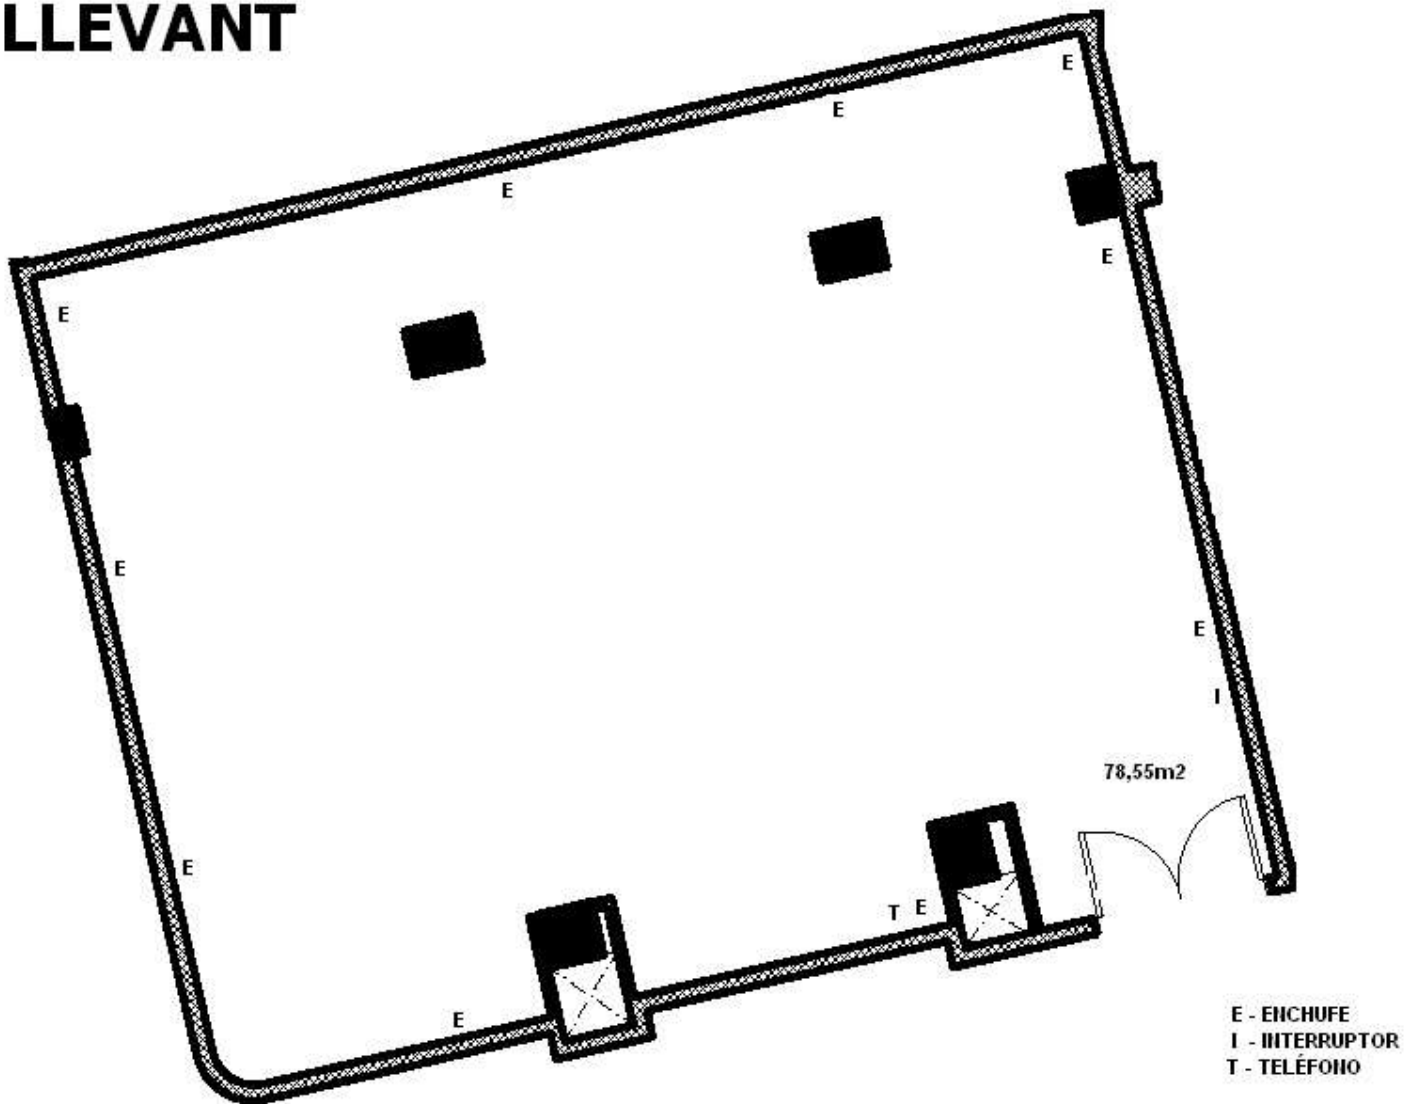

BALUARD

46,56m2

- O - TOMA PC
- A - ANTENA TV
- E - ENCHUFE
- I - INTERRUPTOR
- T - TELÉFONO

GARBÍ

60,31m²

E - ENCHUFE
I - INTERRUPTOR
T - TELÉFONO

LLEVANT

MESTRAL

- O - TOMA PC
- A - ANTENA TV
- E - ENCHUFE
- I - INTERRUPTOR
- T - TELÉFONO