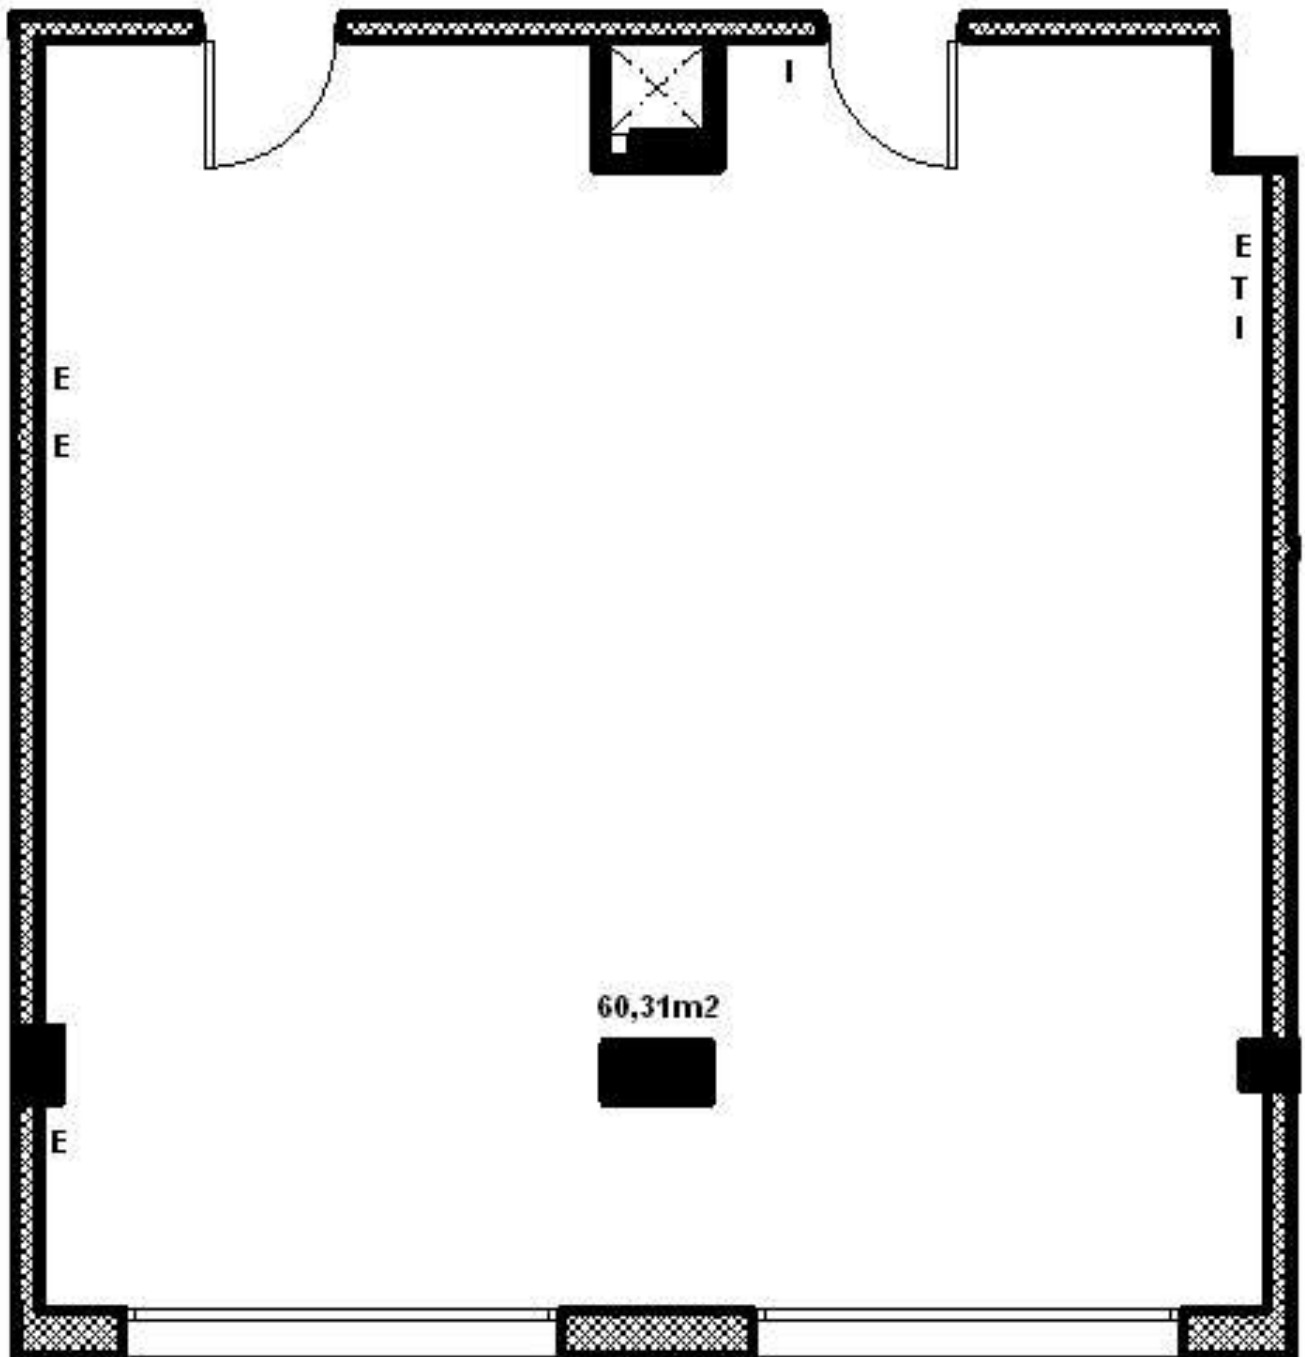

BALUARD

46,56m2

- O - TOMA PC
- A - ANTENA TV
- E - ENCHUFE
- I - INTERRUPTOR
- T - TELÉFONO

GARBÍ

60,31m²

E - ENCHUFE
I - INTERRUPTOR
T - TELÉFONO

LLEVANT

MESTRAL

- O - TOMA PC
- A - ANTENA TV
- E - ENCHUFE
- I - INTERRUPTOR
- T - TELÉFONO