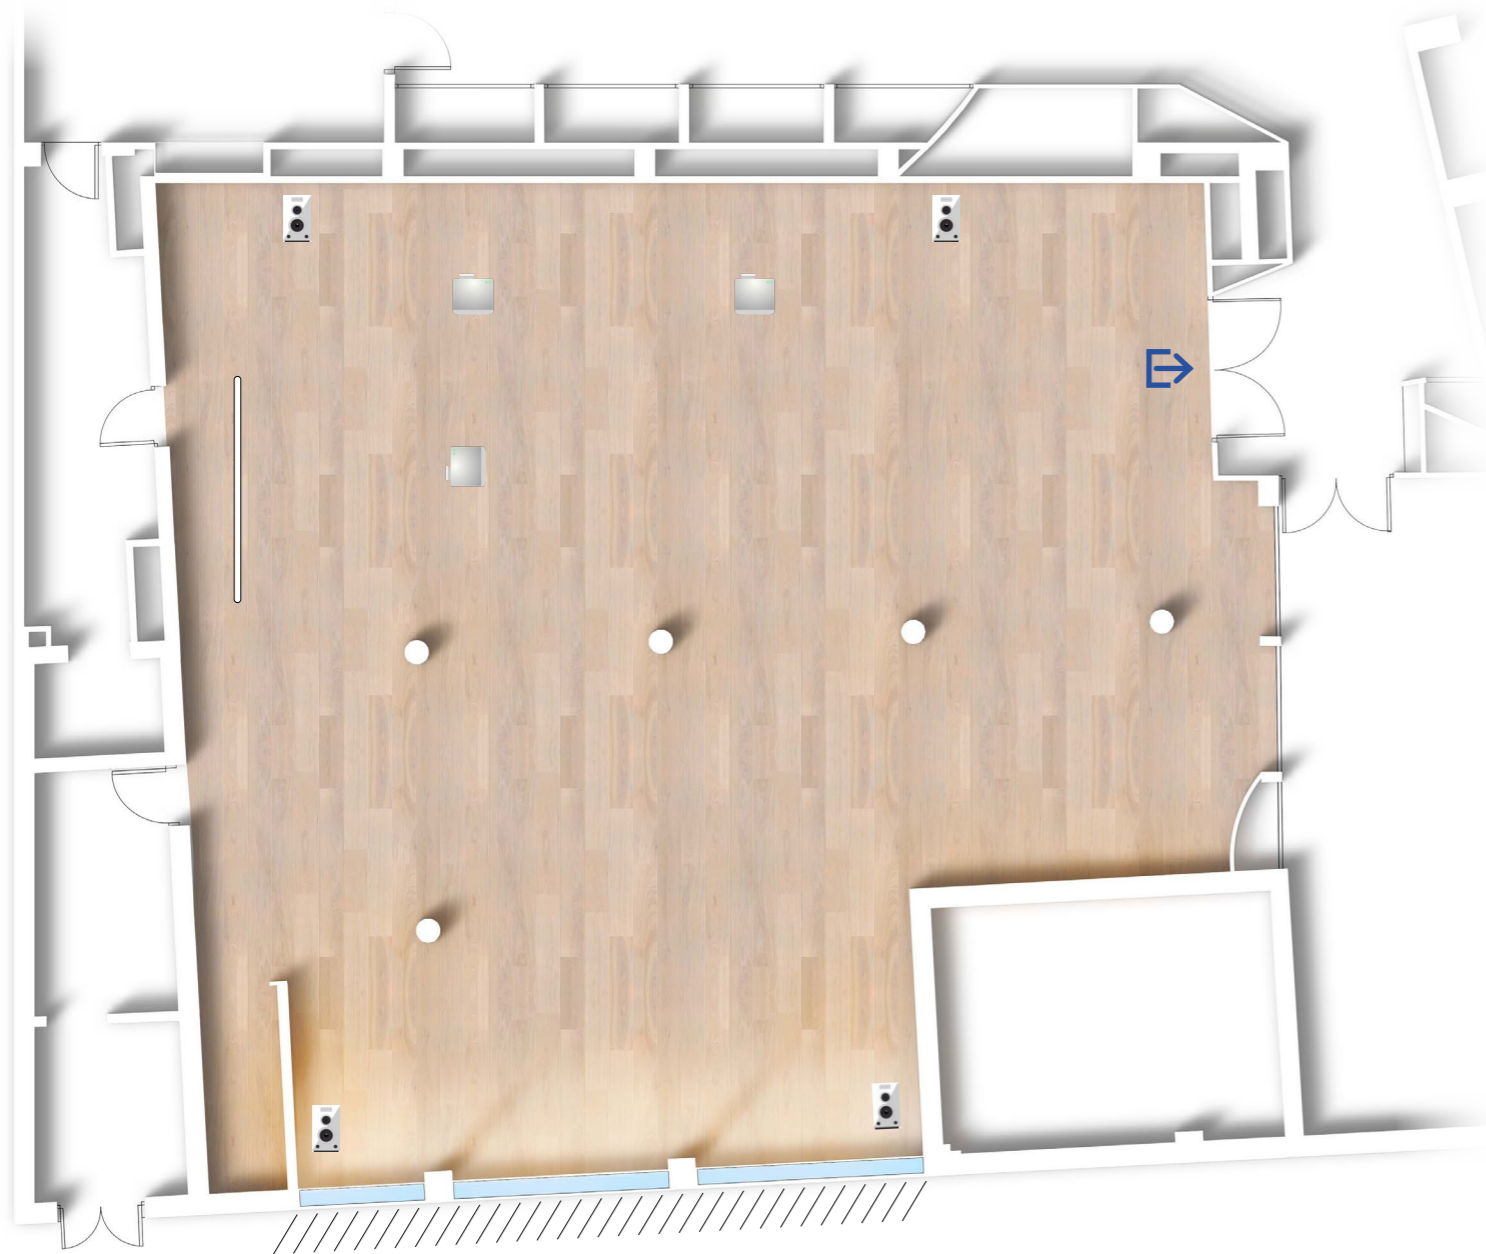

Sala Arcos

-  Salida de emergencia / Emergency exit
-  Proyector / Projector
-  Sonido / Sound Equipment
-  Luz Natural / Daylight

Salas Meeting Rooms	Luz Natural Daylight	Teatro Theater	Escuela School	U	Cabaret	Cocktail	Área (M ²) Area	Largo (M) Length	Ancho (M) Width	Altura (M) Height
Arcos	✓	170	130	48	88	180	210	15	14	2,9